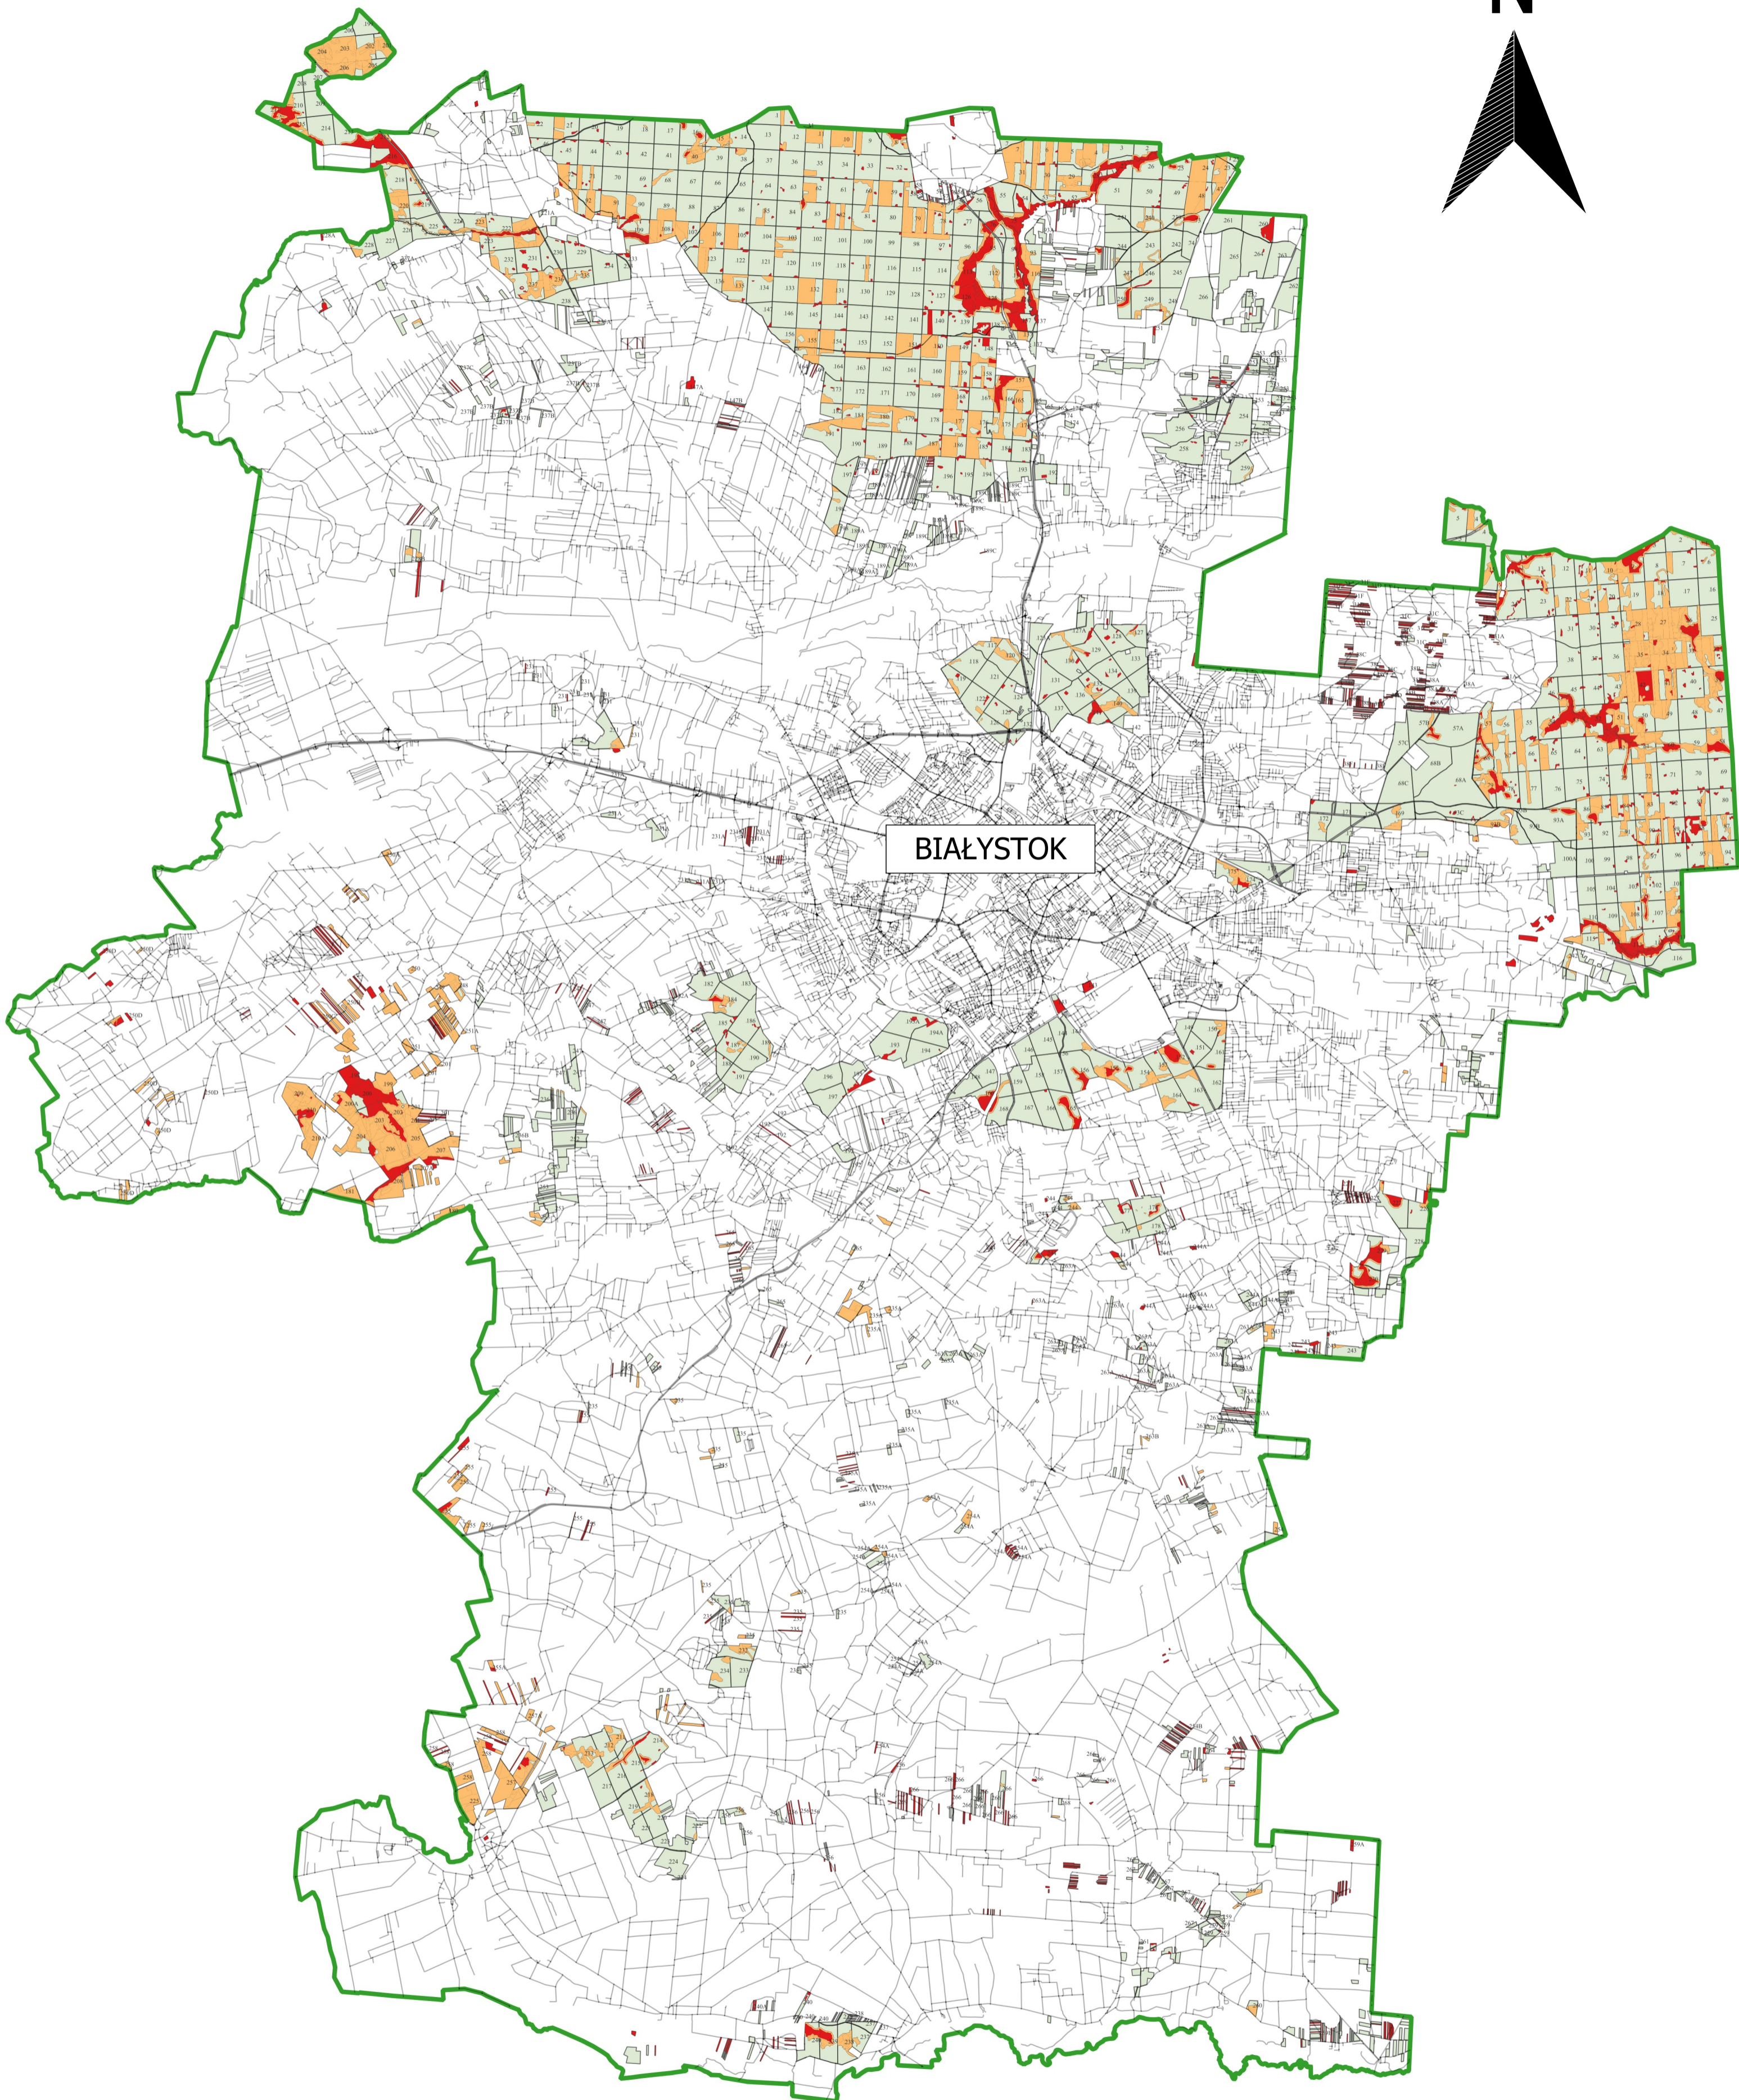

MAPA POGLĄDOWA

legenda

-  Drzewostany wyłączone z użytkowania
-  Drzewostany z ograniczeniami w użytkowaniu

0 2,5 5 km